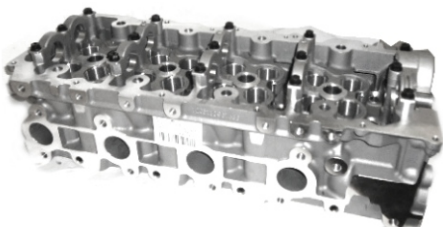

GUIA DE REFERENCIAS DE CULATAS

AUTO & MOTORCYCLE PARTS

www.benitomo.com

11039-VC102
CULATA NIS. URBAN ZD30 03/

11101-28012
CULATA TOY. RAV4 1AZ/2AZ FE 05/

11101-30030
CULATA TOYOTA 1KD-FTV 3.0L PRADO/L.C.

11101-30040
CULATA TOYOTA 2KD-FTV 2.5L HYLUX

11101-54150
CULATA TOY. FORTUNER HILUX/HIACE 5L 01

11101-69128
CULATA CABEZOTE TOY.LAND/
4RUNNER/1KZ-T

11101-69175
CULATA CABEZOTE TOY.LAND/
4RUNNER/1KZ-TE

11101-75200
CULATA TOY. HILUX FORTUNER 2TR FE 06/

22100-42U00
CULATA CABEZOTE HYU.H100/H1/4D56/4D55 8V

96642709
CULATA CHEV.AVEO 1.2.16V/SPARK GTI.M300

11039-VC102
 CULATA NIS. URBAN ZD30 03/

Imagen No Disponible

WE01-10-100J
 CULATA MAZDA WLC/WE BT-50

Imagen No Disponible