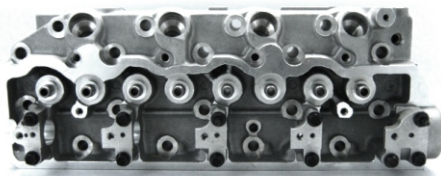

GUIA DE REFERENCIAS DE CULATAS

AUTO & MOTORCYCLE PARTS

www.benitomo.com

11039-VC102
CULATA NIS. URBAN ZD30 03/

11101-28012
CULATA TOY. RAV4 1AZ/2AZ FE 05/

11101-30030
CULATA TOYOTA 1KD-FTV 3.0L PRADO/L.C.

11101-30040
CULATA TOYOTA 2KD-FTV 2.5L HYLUX

11101-54150
CULATA TOY. FORTUNER HILUX/HIACE 5L 01

11101-69128
CULATA CABEZOTE TOY.LAND/
4RUNNER/1KZ-T

11101-69175
CULATA CABEZOTE TOY.LAND/
4RUNNER/1KZ-TE

11101-75200
CULATA TOY. HILUX FORTUNER 2TR FE 06/