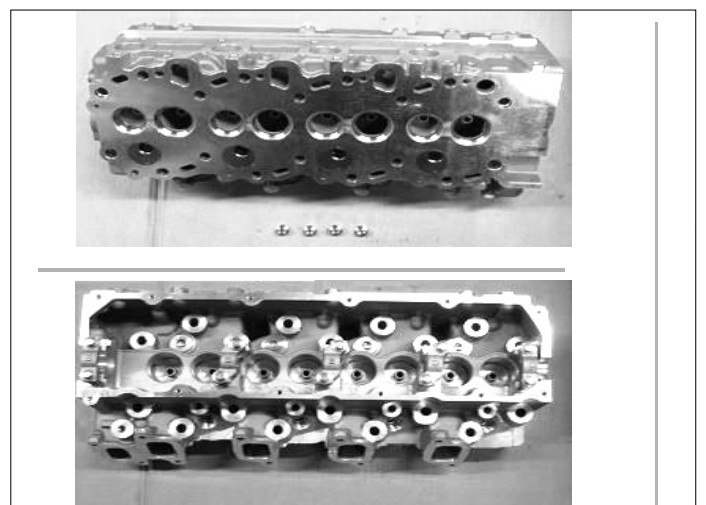

GUIA DE REFERENCIAS DE CULATAS

AUTO & MOTORCYCLE PARTS

www.benitomo.com

11039-VC102
CULATA NIS. URBAN ZD30 03/

11101-28012
CULATA TOY. RAV4 1AZ/2AZ FE 05/

11101-30030
CULATA TOYOTA 1KD-FTV 3.0L PRADO/L.C.

11101-30040
CULATA TOYOTA 2KD-FTV 2.5L HYLUX

11101-54150
CULATA TOY. FORTUNER HILUX/HIACE 5L 01

11101-69128
CULATA CABEZOTE TOY.LAND/
4RUNNER/1KZ-T

11101-69175
CULATA CABEZOTE TOY.LAND/
4RUNNER/1KZ-TE

11101-75200
CULATA TOY. HILUX FORTUNER 2TR FE 06/