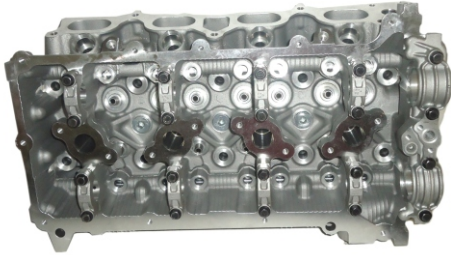

GUIA DE REFERENCIAS DE CULATAS

AUTO & MOTORCYCLE PARTS

www.benitomo.com

11039-VC102
CULATA NIS. URBAN ZD30 03/

11101-28012
CULATA TOY. RAV4 1AZ/2AZ FE 05/

11101-30030
CULATA TOYOTA 1KD-FTV 3.0L PRADO/L.C.

11101-30040
CULATA TOYOTA 2KD-FTV 2.5L HYLUX

11101-54150
CULATA TOY. FORTUNER HILUX/HIACE 5L 01

11101-69128
CULATA CABEZOTE TOY.LAND/
4RUNNER/1KZ-T

11101-69175
CULATA CABEZOTE TOY.LAND/
4RUNNER/1KZ-TE

11101-75200
CULATA TOY. HILUX FORTUNER 2TR FE 06/