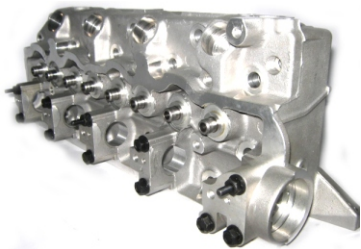

GUIA DE REFERENCIAS DE CULATAS

AUTO & MOTORCYCLE PARTS

www.benitomo.com

11039-VC102
CULATA NIS. URBAN ZD30 03/

11101-28012
CULATA TOY. RAV4 1AZ/2AZ FE 05/

11101-30030
CULATA TOYOTA 1KD-FTV 3.0L PRADO/L.C.

11101-30040
CULATA TOYOTA 2KD-FTV 2.5L HYLUX

11101-54150
CULATA TOY. FORTUNER HILUX/HIACE 5L 01

11101-69128
CULATA CABEZOTE TOY.LAND/
4RUNNER/1KZ-T

11101-69175
CULATA CABEZOTE TOY.LAND/
4RUNNER/1KZ-TE

11101-75200
CULATA TOY. HILUX FORTUNER 2TR FE 06/

22100-42U00
CULATA CABEZOTE HYU.H100/H1/4D56/4D55 8V

96642709
CULATA CHEV.AVEO 1.2.16V/SPARK GTI.M300

11039-VC102
 CULATA NIS. URBAN ZD30 03/

Imagen No Disponible

WE01-10-100J
 CULATA MAZDA WLC/WE BT-50

Imagen No Disponible