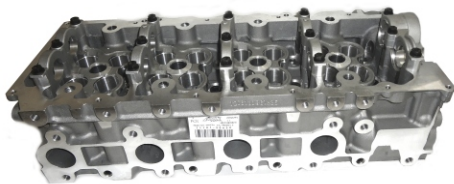

GUIA DE REFERENCIAS DE CULATAS

AUTO & MOTORCYCLE PARTS

www.benitomo.com

11039-VC102
CULATA NIS. URBAN ZD30 03/

11101-28012
CULATA TOY. RAV4 1AZ/2AZ FE 05/

11101-30030
CULATA TOYOTA 1KD-FTV 3.0L PRADO/L.C.

11101-30040
CULATA TOYOTA 2KD-FTV 2.5L HYLUX

11101-54150
CULATA TOY. FORTUNER HILUX/HIACE 5L 01

11101-69128
CULATA CABEZOTE TOY.LAND/
4RUNNER/1KZ-T

11101-69175
CULATA CABEZOTE TOY.LAND/
4RUNNER/1KZ-TE

11101-75200
CULATA TOY. HILUX FORTUNER 2TR FE 06/