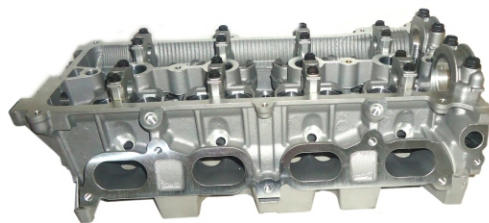

GUIA DE REFERENCIAS DE CULATAS

AUTO & MOTORCYCLE PARTS

www.benitomo.com

11039-VC102
CULATA NIS. URBAN ZD30 03/

11101-28012
CULATA TOY. RAV4 1AZ/2AZ FE 05/

11101-30030
CULATA TOYOTA 1KD-FTV 3.0L PRADO/L.C.

11101-30040
CULATA TOYOTA 2KD-FTV 2.5L HYLUX

11101-54150
CULATA TOY. FORTUNER HILUX/HIACE 5L 01

11101-69128
CULATA CABEZOTE TOY.LAND/
4RUNNER/1KZ-T

11101-69175
CULATA CABEZOTE TOY.LAND/
4RUNNER/1KZ-TE

11101-75200
CULATA TOY. HILUX FORTUNER 2TR FE 06/