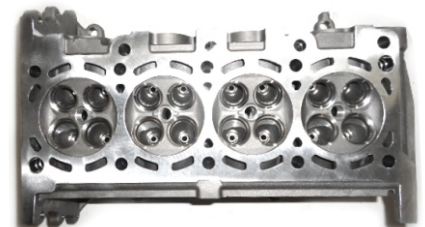

GUIA DE REFERENCIAS DE CULATAS

AUTO & MOTORCYCLE PARTS

www.benitomo.com

11039-VC102
CULATA NIS. URBAN ZD30 03/

11101-28012
CULATA TOY. RAV4 1AZ/2AZ FE 05/

11101-30030
CULATA TOYOTA 1KD-FTV 3.0L PRADO/L.C.

11101-30040
CULATA TOYOTA 2KD-FTV 2.5L HYLUX

11101-54150
CULATA TOY. FORTUNER HILUX/HIACE 5L 01

11101-69128
CULATA CABEZOTE TOY.LAND/
4RUNNER/1KZ-T

11101-69175
CULATA CABEZOTE TOY.LAND/
4RUNNER/1KZ-TE

11101-75200
CULATA TOY. HILUX FORTUNER 2TR FE 06/

22100-42U00
CULATA CABEZOTE HYU.H100/H1/4D56/4D55 8V

96642709
CULATA CHEV.AVEO 1.2.16V/SPARK GTI.M300

11039-VC102
 CULATA NIS. URBAN ZD30 03/

Imagen No Disponible

WE01-10-100J
 CULATA MAZDA WLC/WE BT-50

Imagen No Disponible