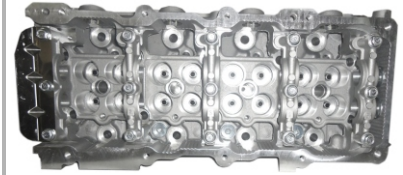

GUIA DE REFERENCIAS DE CULATAS

AUTO & MOTORCYCLE PARTS

www.benitomo.com

11039-VC102
CULATA NIS. URBAN ZD30 03/

11101-28012
CULATA TOY. RAV4 1AZ/2AZ FE 05/

11101-30030
CULATA TOYOTA 1KD-FTV 3.0L PRADO/L.C.

11101-30040
CULATA TOYOTA 2KD-FTV 2.5L HYLUX

11101-54150
CULATA TOY. FORTUNER HILUX/HIACE 5L 01

11101-69128
CULATA CABEZOTE TOY.LAND/
4RUNNER/1KZ-T

11101-69175
CULATA CABEZOTE TOY.LAND/
4RUNNER/1KZ-TE

11101-75200
CULATA TOY. HILUX FORTUNER 2TR FE 06/

22100-42U00
CULATA CABEZOTE HYU.H100/H1/4D56/4D55 8V

96642709
CULATA CHEV.AVEO 1.2.16V/SPARK GTI.M300

11039-VC102
 CULATA NIS. URBAN ZD30 03/

Imagen No Disponible

WE01-10-100J
 CULATA MAZDA WLC/WE BT-50

Imagen No Disponible