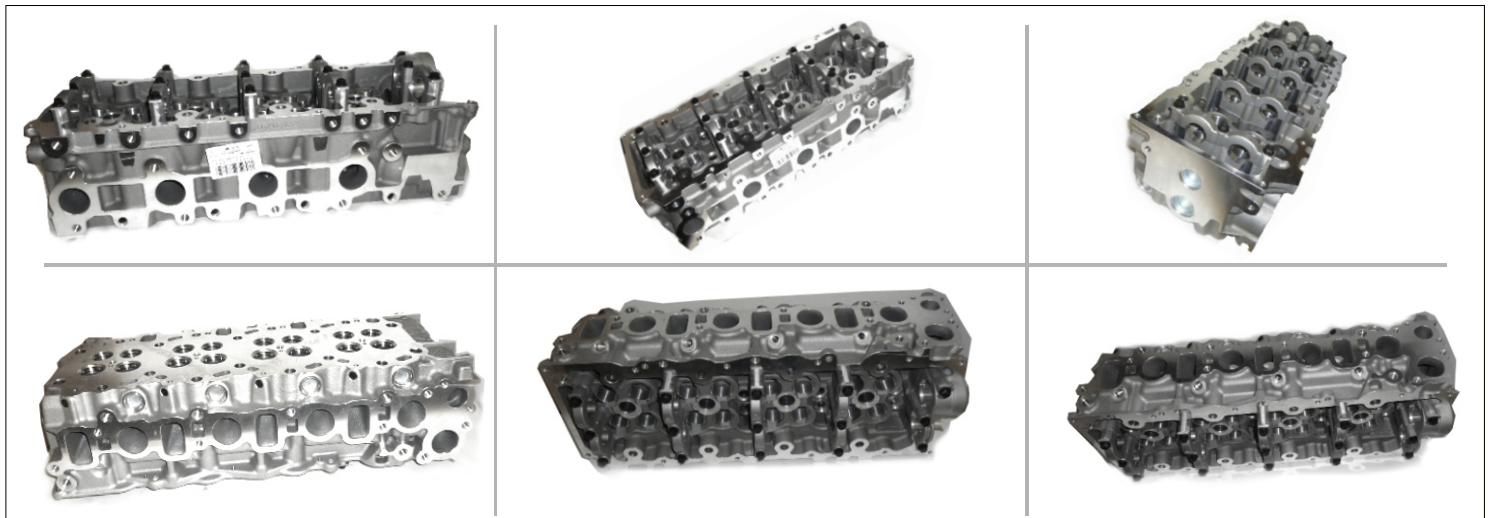

GUIA DE REFERENCIAS DE CULATAS

AUTO & MOTORCYCLE PARTS

www.benitomo.com

11039-VC102
CULATA NIS. URBAN ZD30 03/

11101-28012
CULATA TOY. RAV4 1AZ/2AZ FE 05/

11101-30030
CULATA TOYOTA 1KD-FTV 3.0L PRADO/L.C.

11101-30040
CULATA TOYOTA 2KD-FTV 2.5L HYLUX

11101-54150
CULATA TOY. FORTUNER HILUX/HIACE 5L 01

11101-69128
CULATA CABEZOTE TOY.LAND/
4RUNNER/1KZ-T

11101-69175
CULATA CABEZOTE TOY.LAND/
4RUNNER/1KZ-TE

11101-75200
CULATA TOY. HILUX FORTUNER 2TR FE 06/