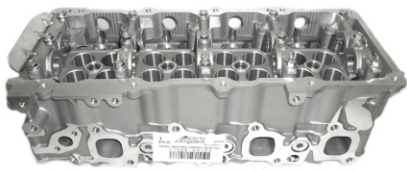

GUIA DE REFERENCIAS DE CULATAS

AUTO & MOTORCYCLE PARTS

www.benitomo.com

11039-VC102
CULATA NIS. URBAN ZD30 03/

11101-28012
CULATA TOY. RAV4 1AZ/2AZ FE 05/

11101-30030
CULATA TOYOTA 1KD-FTV 3.0L PRADO/L.C.

11101-30040
CULATA TOYOTA 2KD-FTV 2.5L HYLUX

11101-54150
CULATA TOY. FORTUNER HILUX/HIACE 5L 01

11101-69128
CULATA CABEZOTE TOY.LAND/
4RUNNER/1KZ-T

11101-69175
CULATA CABEZOTE TOY.LAND/
4RUNNER/1KZ-TE

11101-75200
CULATA TOY. HILUX FORTUNER 2TR FE 06/

22100-42U00
CULATA CABEZOTE HYU.H100/H1/4D56/4D55 8V

96642709
CULATA CHEV.AVEO 1.2.16V/SPARK GTI.M300

11039-VC102
 CULATA NIS. URBAN ZD30 03/

Imagen No Disponible

WE01-10-100J
 CULATA MAZDA WLC/WE BT-50

Imagen No Disponible