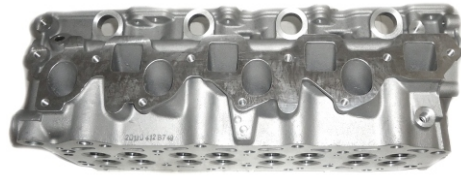

GUIA DE REFERENCIAS DE CULATAS

AUTO & MOTORCYCLE PARTS

www.benitomo.com

11039-VC102
CULATA NIS. URBAN ZD30 03/

11101-28012
CULATA TOY. RAV4 1AZ/2AZ FE 05/

11101-30030
CULATA TOYOTA 1KD-FTV 3.0L PRADO/L.C.

11101-30040
CULATA TOYOTA 2KD-FTV 2.5L HYLUX

11101-54150
CULATA TOY. FORTUNER HILUX/HIACE 5L 01

11101-69128
CULATA CABEZOTE TOY.LAND/
4RUNNER/1KZ-T

11101-69175
CULATA CABEZOTE TOY.LAND/
4RUNNER/1KZ-TE

11101-75200
CULATA TOY. HILUX FORTUNER 2TR FE 06/

22100-42U00
CULATA CABEZOTE HYU.H100/H1/4D56/4D55 8V

96642709
CULATA CHEV.AVEO 1.2.16V/SPARK GTI.M300

11039-VC102
 CULATA NIS. URBAN ZD30 03/

Imagen No Disponible

WE01-10-100J
 CULATA MAZDA WLC/WE BT-50

Imagen No Disponible