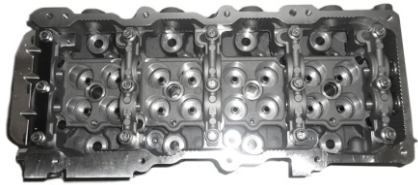

GUIA DE REFERENCIAS DE CULATAS

AUTO & MOTORCYCLE PARTS

www.benitomo.com

11039-VC102
CULATA NIS. URBAN ZD30 03/

11101-28012
CULATA TOY. RAV4 1AZ/2AZ FE 05/

11101-30030
CULATA TOYOTA 1KD-FTV 3.0L PRADO/L.C.

11101-30040
CULATA TOYOTA 2KD-FTV 2.5L HYLUX

11101-54150
CULATA TOY. FORTUNER HILUX/HIACE 5L 01

11101-69128
CULATA CABEZOTE TOY.LAND/
4RUNNER/1KZ-T

11101-69175
CULATA CABEZOTE TOY.LAND/
4RUNNER/1KZ-TE

11101-75200
CULATA TOY. HILUX FORTUNER 2TR FE 06/

22100-42U00
CULATA CABEZOTE HYU.H100/H1/4D56/4D55 8V

96642709
CULATA CHEV.AVEO 1.2.16V/SPARK GTI.M300

11039-VC102
 CULATA NIS. URBAN ZD30 03/

Imagen No Disponible

WE01-10-100J
 CULATA MAZDA WLC/WE BT-50

Imagen No Disponible