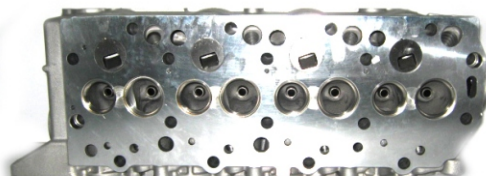

GUIA DE REFERENCIAS DE CULATAS

AUTO & MOTORCYCLE PARTS

www.benitomo.com

11039-VC102
CULATA NIS. URBAN ZD30 03/

11101-28012
CULATA TOY. RAV4 1AZ/2AZ FE 05/

11101-30030
CULATA TOYOTA 1KD-FTV 3.0L PRADO/L.C.

11101-30040
CULATA TOYOTA 2KD-FTV 2.5L HYLUX

11101-54150
CULATA TOY. FORTUNER HILUX/HIACE 5L 01

11101-69128
CULATA CABEZOTE TOY.LAND/
4RUNNER/1KZ-T

11101-69175
CULATA CABEZOTE TOY.LAND/
4RUNNER/1KZ-TE

11101-75200
CULATA TOY. HILUX FORTUNER 2TR FE 06/

22100-42U00
CULATA CABEZOTE HYU.H100/H1/4D56/4D55 8V

96642709
CULATA CHEV.AVEO 1.2.16V/SPARK GTI.M300

11039-VC102
 CULATA NIS. URBAN ZD30 03/

Imagen No Disponible

WE01-10-100J
 CULATA MAZDA WLC/WE BT-50

Imagen No Disponible