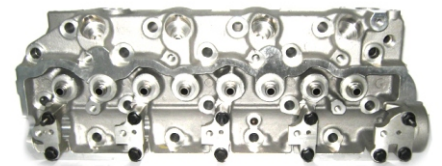

GUIA DE REFERENCIAS DE CULATAS

AUTO & MOTORCYCLE PARTS

www.benitomo.com

11039-VC102
CULATA NIS. URBAN ZD30 03/

11101-28012
CULATA TOY. RAV4 1AZ/2AZ FE 05/

11101-30030
CULATA TOYOTA 1KD-FTV 3.0L PRADO/L.C.

11101-30040
CULATA TOYOTA 2KD-FTV 2.5L HYLUX

11101-54150
CULATA TOY. FORTUNER HILUX/HIACE 5L 01

11101-69128
CULATA CABEZOTE TOY.LAND/
4RUNNER/1KZ-T

11101-69175
CULATA CABEZOTE TOY.LAND/
4RUNNER/1KZ-TE

11101-75200
CULATA TOY. HILUX FORTUNER 2TR FE 06/

22100-42U00
CULATA CABEZOTE HYU.H100/H1/4D56/4D55 8V

96642709
CULATA CHEV.AVEO 1.2.16V/SPARK GTI.M300

11039-VC102
 CULATA NIS. URBAN ZD30 03/

Imagen No Disponible

WE01-10-100J
 CULATA MAZDA WLC/WE BT-50

Imagen No Disponible