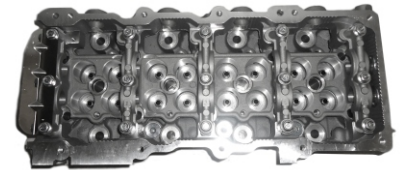

GUIA DE REFERENCIAS DE CULATAS

AUTO & MOTORCYCLE PARTS

www.benitomo.com

11039-VC102
CULATA NIS. URBAN ZD30 03/

11101-28012
CULATA TOY. RAV4 1AZ/2AZ FE 05/

11101-30030
CULATA TOYOTA 1KD-FTV 3.0L PRADO/L.C.

11101-30040
CULATA TOYOTA 2KD-FTV 2.5L HYLUX

11101-54150
CULATA TOY. FORTUNER HILUX/HIACE 5L 01

11101-69128
CULATA CABEZOTE TOY.LAND/
4RUNNER/1KZ-T

11101-69175
CULATA CABEZOTE TOY.LAND/
4RUNNER/1KZ-TE

11101-75200
CULATA TOY. HILUX FORTUNER 2TR FE 06/