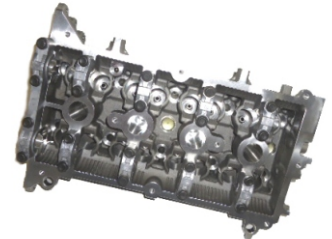

GUIA DE REFERENCIAS DE CULATAS

AUTO & MOTORCYCLE PARTS

www.benitomo.com

11039-VC102
CULATA NIS. URBAN ZD30 03/

11101-28012
CULATA TOY. RAV4 1AZ/2AZ FE 05/

11101-30030
CULATA TOYOTA 1KD-FTV 3.0L PRADO/L.C.

11101-30040
CULATA TOYOTA 2KD-FTV 2.5L HYLUX

11101-54150
CULATA TOY. FORTUNER HILUX/HIACE 5L 01

11101-69128
CULATA CABEZOTE TOY.LAND/
4RUNNER/1KZ-T

11101-69175
CULATA CABEZOTE TOY.LAND/
4RUNNER/1KZ-TE

11101-75200
CULATA TOY. HILUX FORTUNER 2TR FE 06/

22100-42U00
CULATA CABEZOTE HYU.H100/H1/4D56/4D55 8V

96642709
CULATA CHEV.AVEO 1.2.16V/SPARK GTI.M300

11039-VC102
 CULATA NIS. URBAN ZD30 03/

Imagen No Disponible

WE01-10-100J
 CULATA MAZDA WLC/WE BT-50

Imagen No Disponible