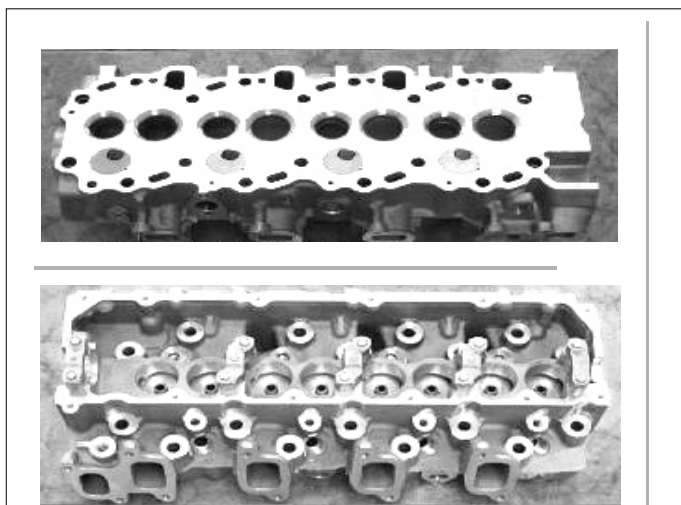

GUIA DE REFERENCIAS DE CULATAS

AUTO & MOTORCYCLE PARTS

www.benitomo.com

11039-VC102
CULATA NIS. URBAN ZD30 03/

11101-28012
CULATA TOY. RAV4 1AZ/2AZ FE 05/

11101-30030
CULATA TOYOTA 1KD-FTV 3.0L PRADO/L.C.

11101-30040
CULATA TOYOTA 2KD-FTV 2.5L HYLUX

11101-54150
CULATA TOY. FORTUNER HILUX/HIACE 5L 01

11101-69128
CULATA CABEZOTE TOY.LAND/
4RUNNER/1KZ-T

11101-69175
CULATA CABEZOTE TOY.LAND/
4RUNNER/1KZ-TE

11101-75200
CULATA TOY. HILUX FORTUNER 2TR FE 06/